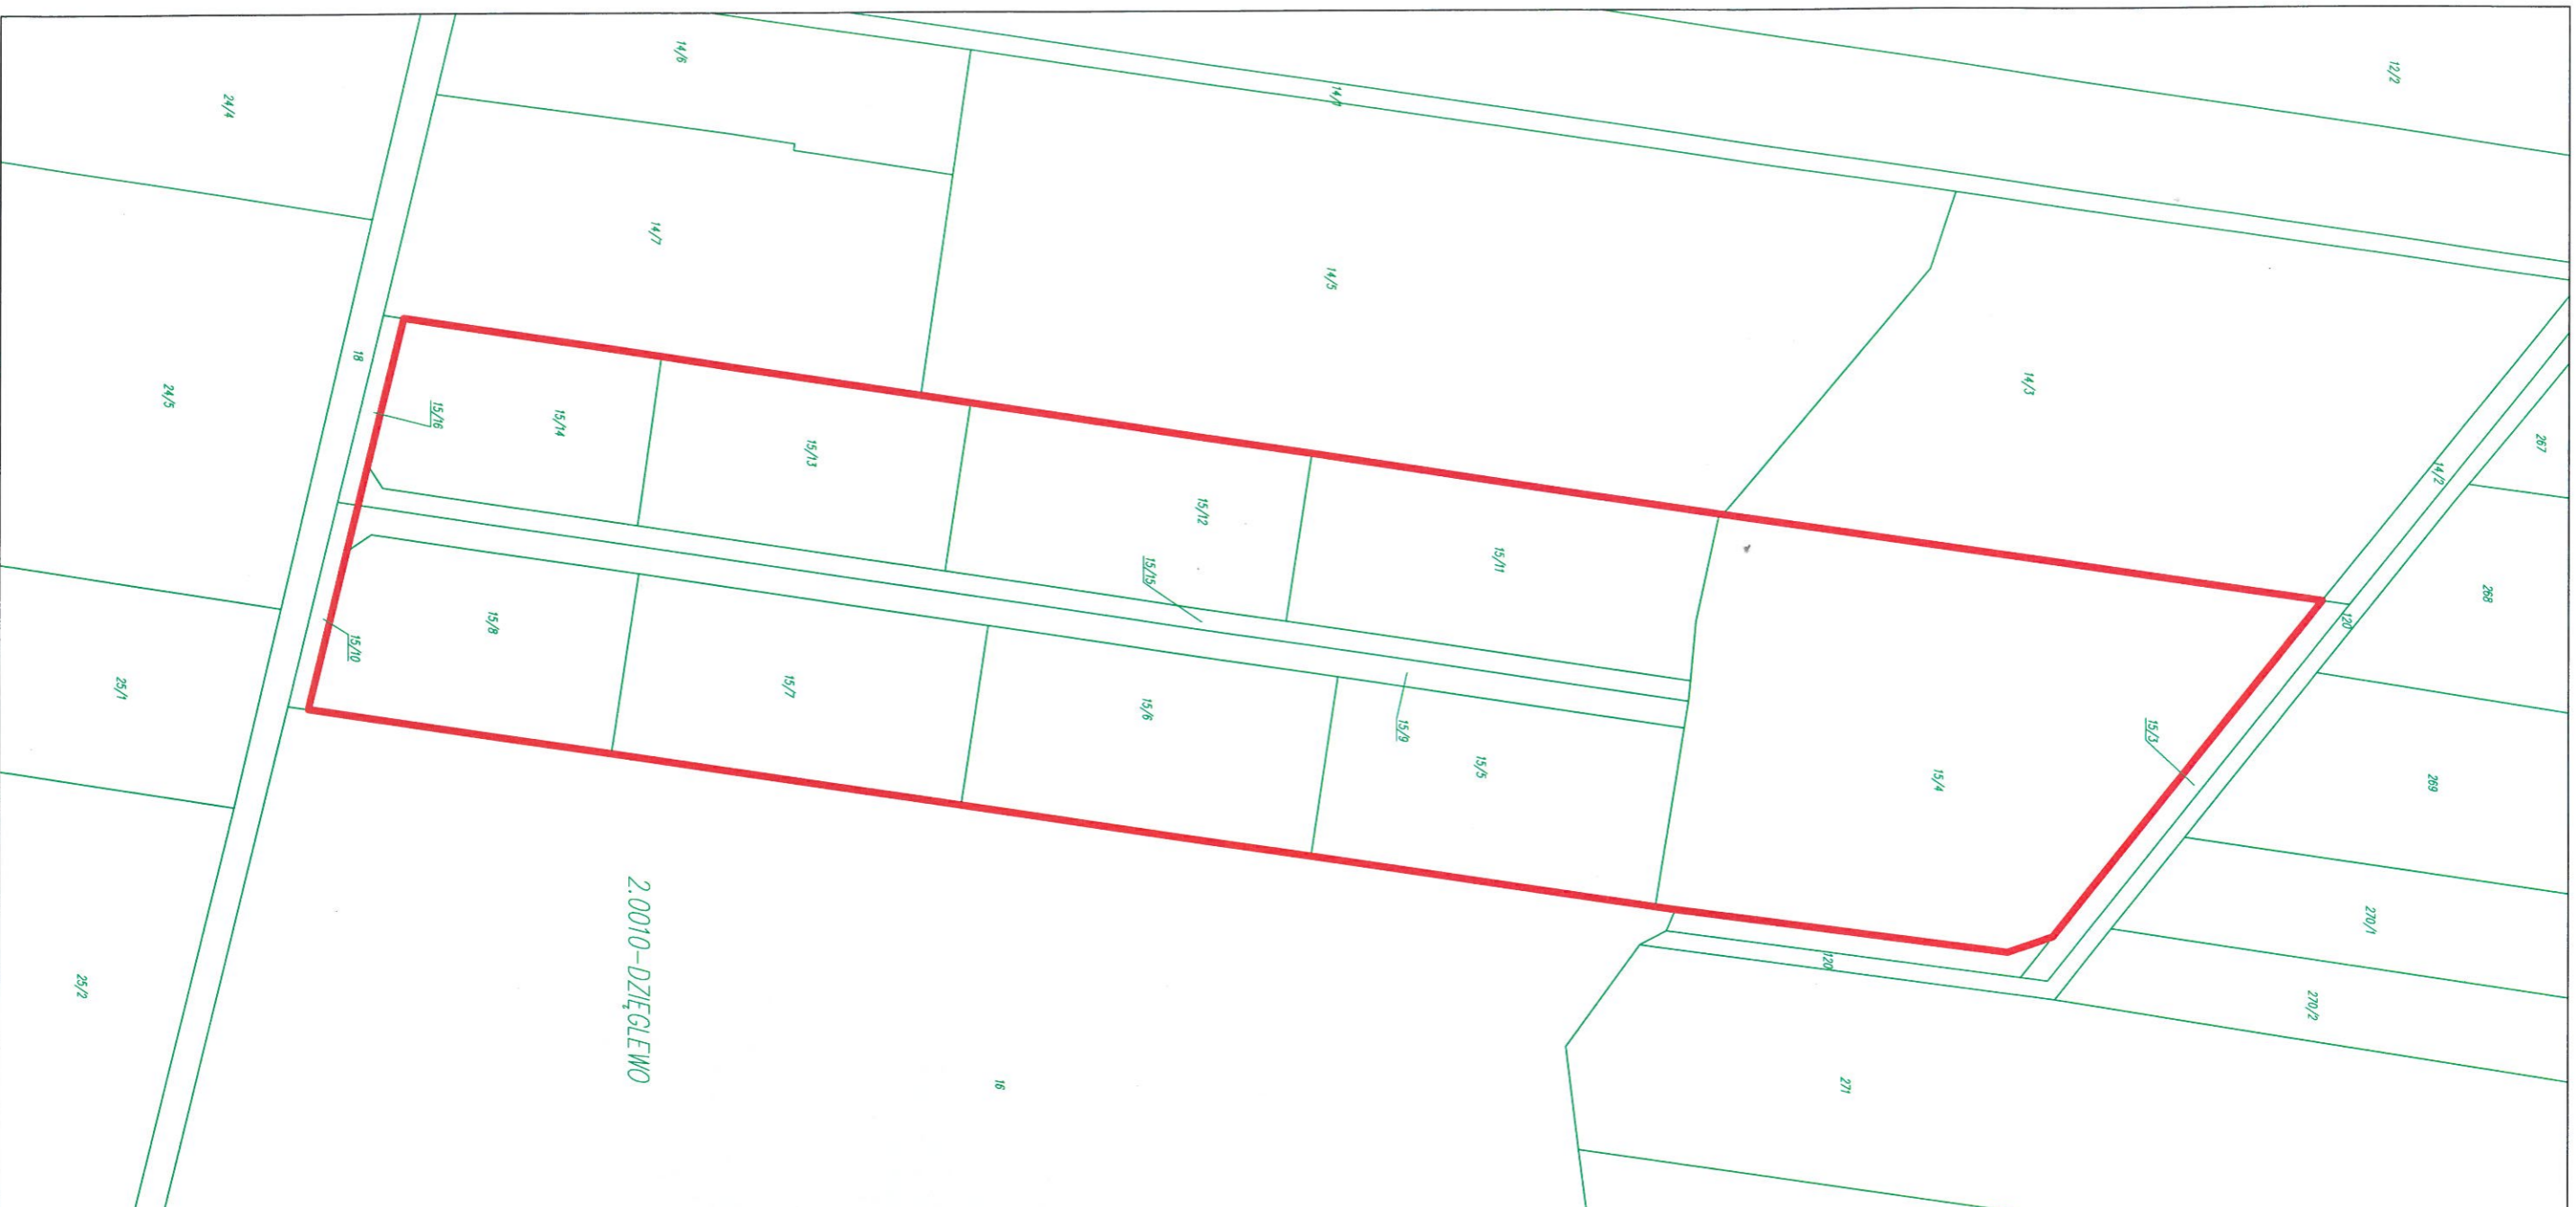

ZAŁĄCZNIK NR 1
do Uchwały
Nr XXXI/168/2021
Rady Gminy Sochaczew
z dnia 30 czerwca 2021 roku

Legenda:
— Granica obszaru objętego sporządzeniem
— zmiłany miejscowego planu
zagospodarowania przestrzennego

Skala: 1:1000