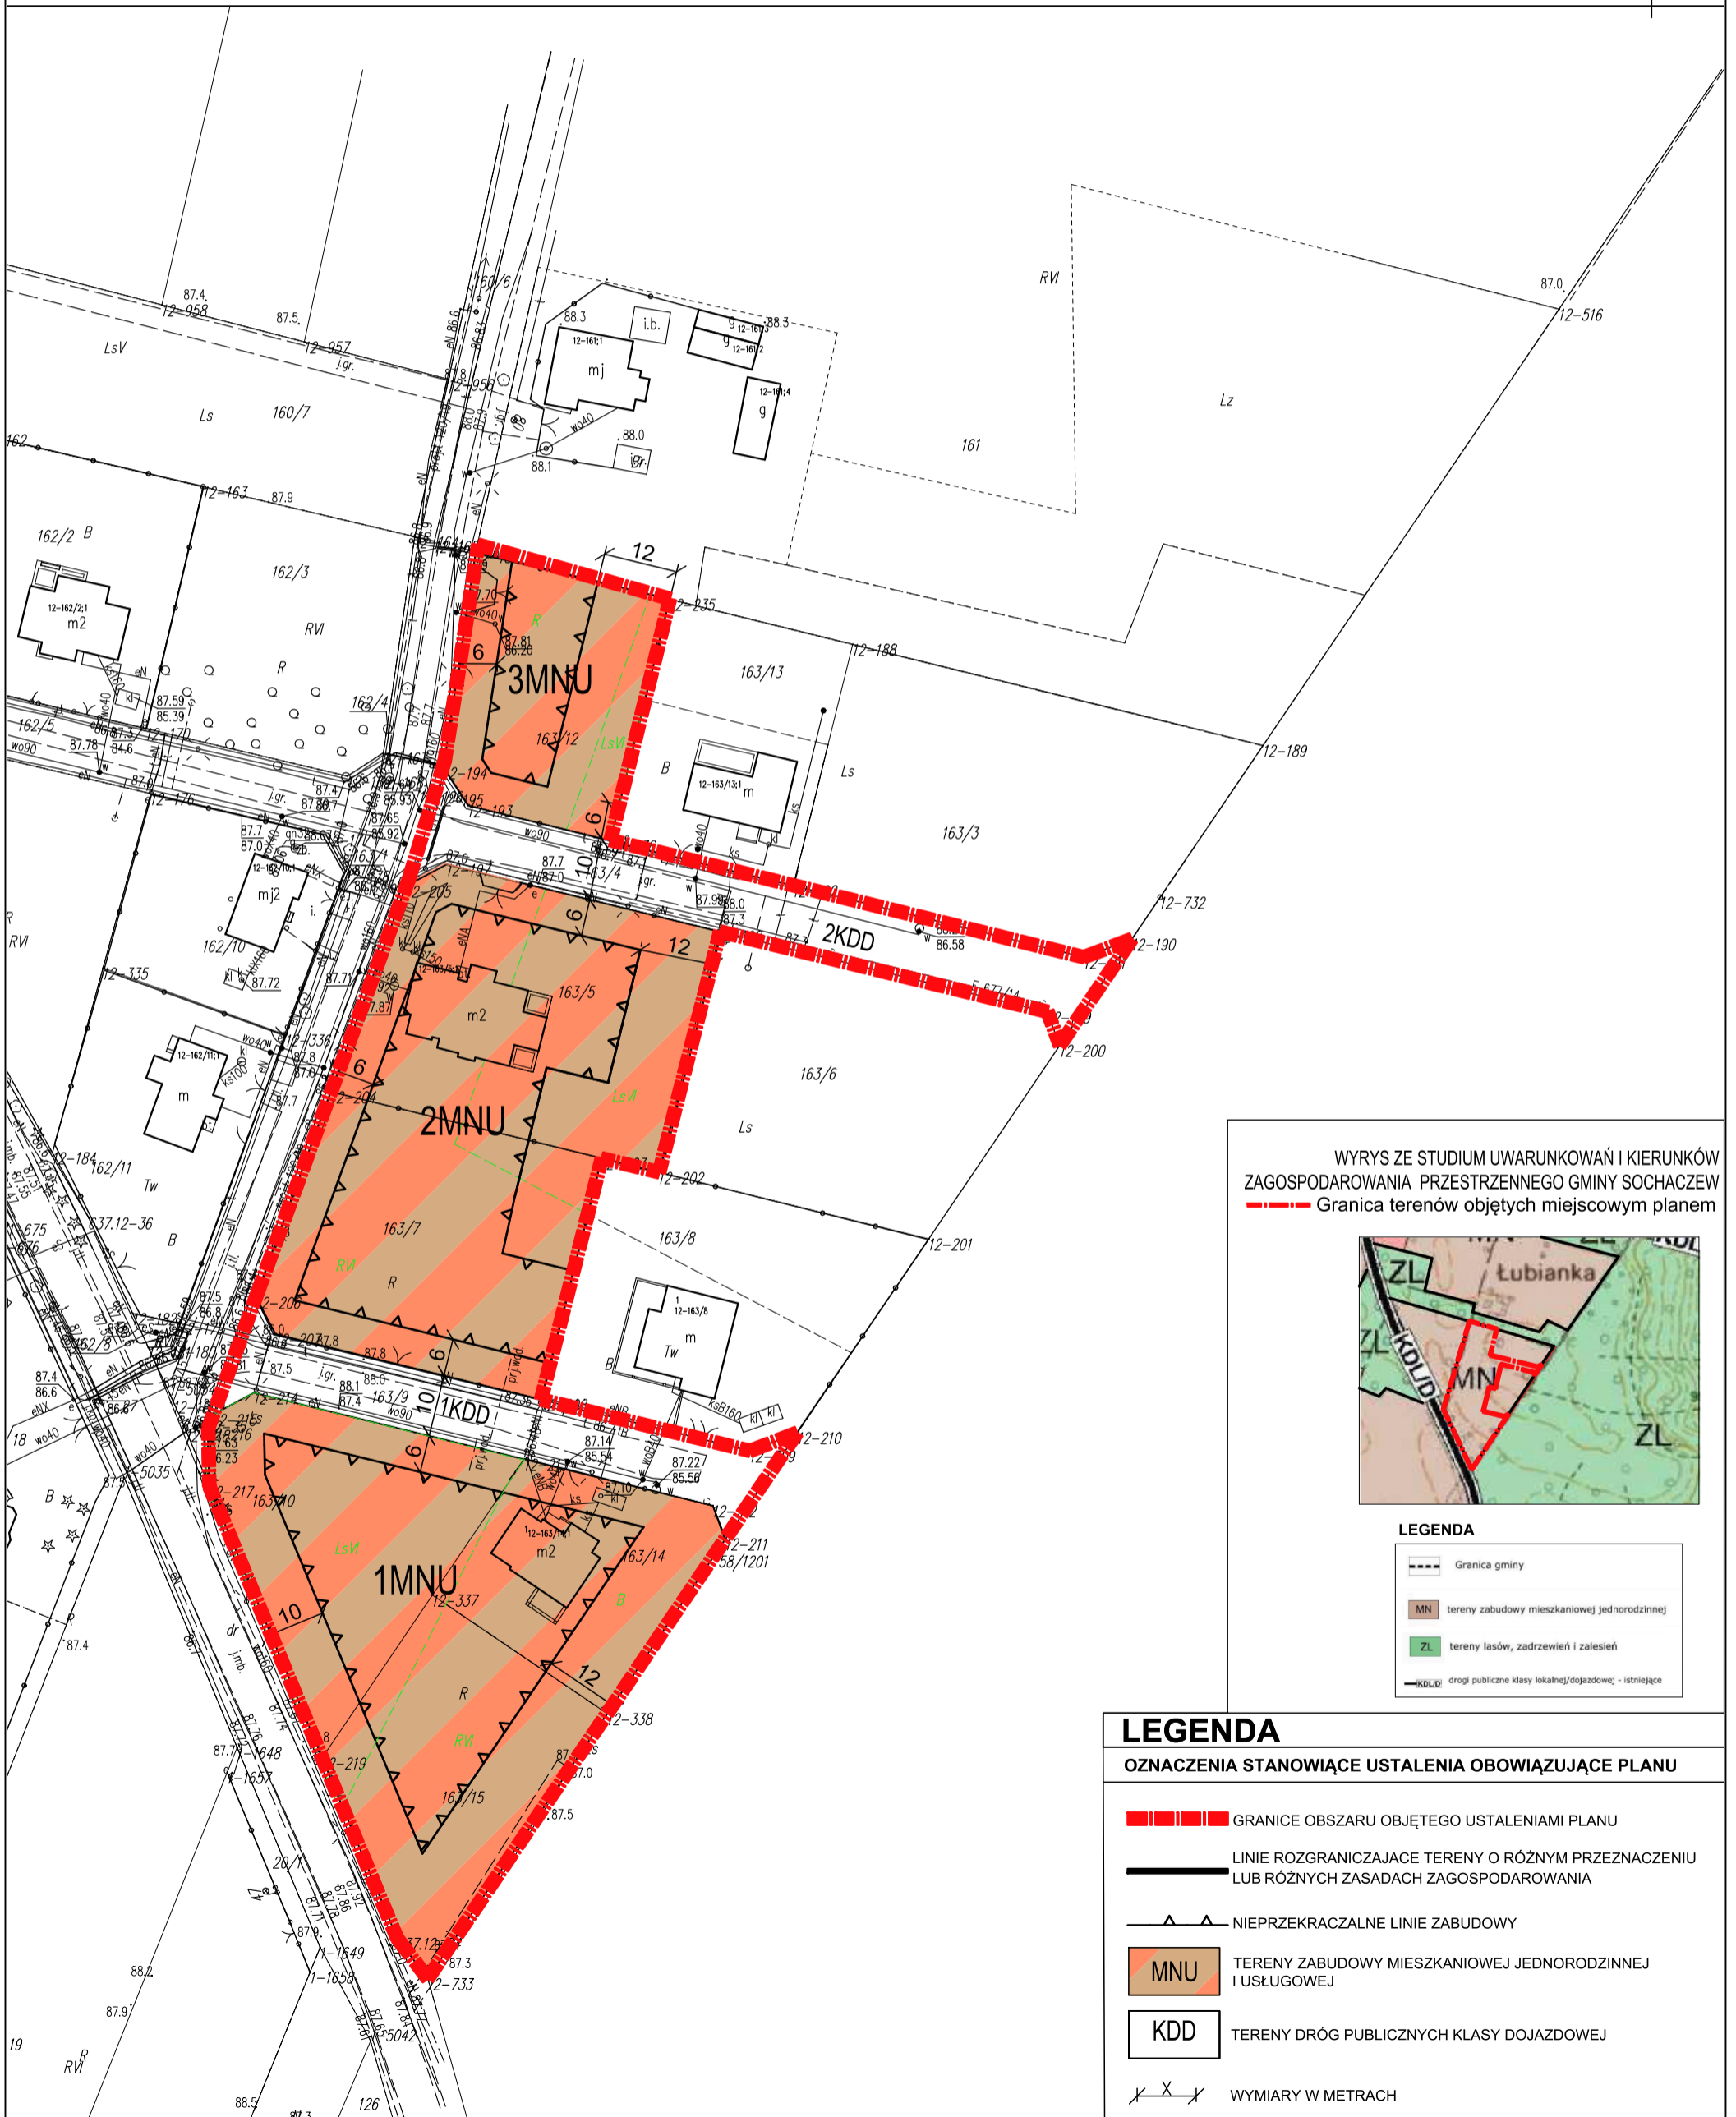

# ZMIANA MIEJSCOWEGO PLANU ZAGOSPODAROWANIA PRZESTRZENNEGO DLA TERENU OBEJMUJĄCEGO FRAGMENT WSI GAWŁÓW, GMINA SOCHACZEW

ZAŁĄCZNIK NR 1 DO UCHWAŁY NR ..... RADY GMINY SOCHACZEW Z DNIA ..... 2021R.

SKALA 1:1 000

WYRYS ZE STUDIUM UWARUNKOWAŃ I KIERUNKÓW  
ZAGOSPODAROWANIA PRZESTRZENNEGO GMINY SOCHACZEW

--- Granica terenów objętych miejscowym planem

### LEGENDA

---	Granica gminy
MN	tereny zabudowy mieszkaniowej jednorodzinnej
ZL	tereny lasów, zadrzewień i zalesień
KDD	drogi publiczne klasy lokalnej/dojazdowej - istniejące

#### OZNACZENIA STANOWIĄCE USTALENIA OBOWIĄZUJĄCE PLANU

---	GRANICE OBSZARU OBJĘTEGO USTALENIAMI PLANU
---	LINIE ROZGRANICZAJĄCE TERENY O RÓŻNYM PRZEZNACZENIU LUB RÓŻNYCH ZASADACH ZAGOSPODAROWANIA
▲	NIEPRZEKRACZALNE LINIE ZABUDOWY
MNU	TERENY ZABUDOWY MIESZKANIOWEJ JEDNORODZINNEJ I USŁUGOWEJ
KDD	TERENY DRÓG PUBLICZNYCH KLASY DOJAZDOWEJ
X X X	WYMIARY W METRACH